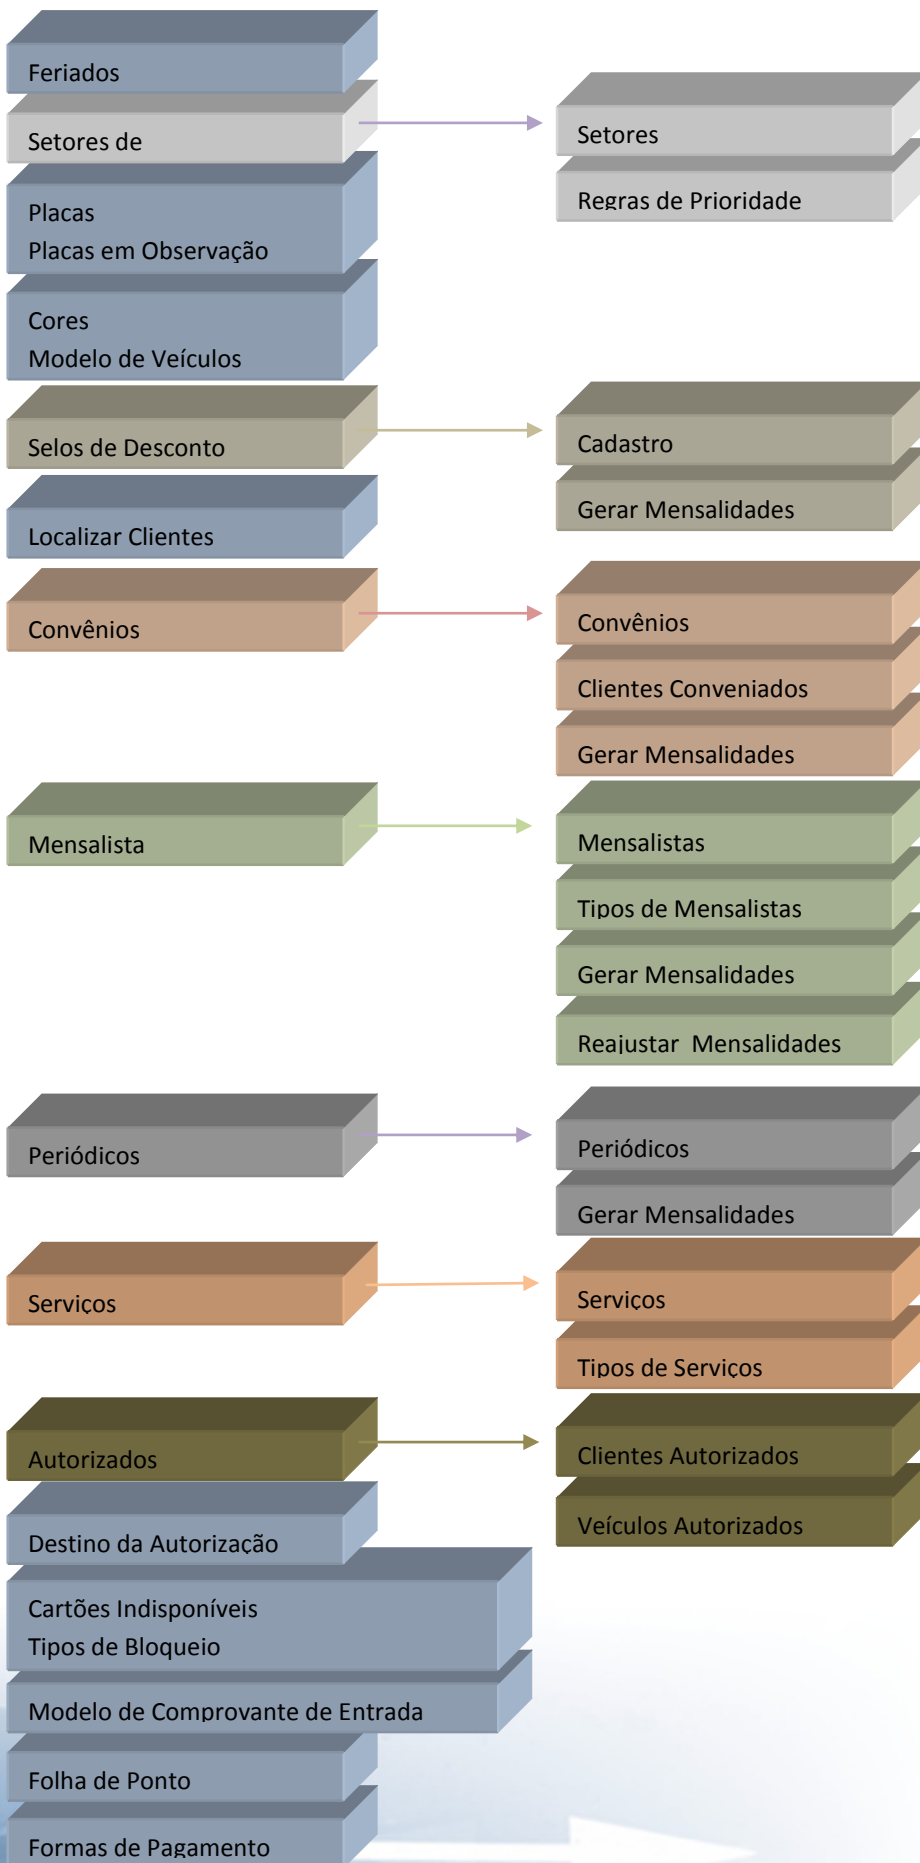

Você merece o melhor.

PARKMASTER

Sistema de Controle de Estacionamento

Estrutura do Menu

Arquivo e Ferramentas

MÓDULO ADMINISTRATIVO – MENU ARQUIVO

MÓDULO ADMINISTRATIVO – MENU FERRAMENTAS

Para mais informações envie um e-mail para: