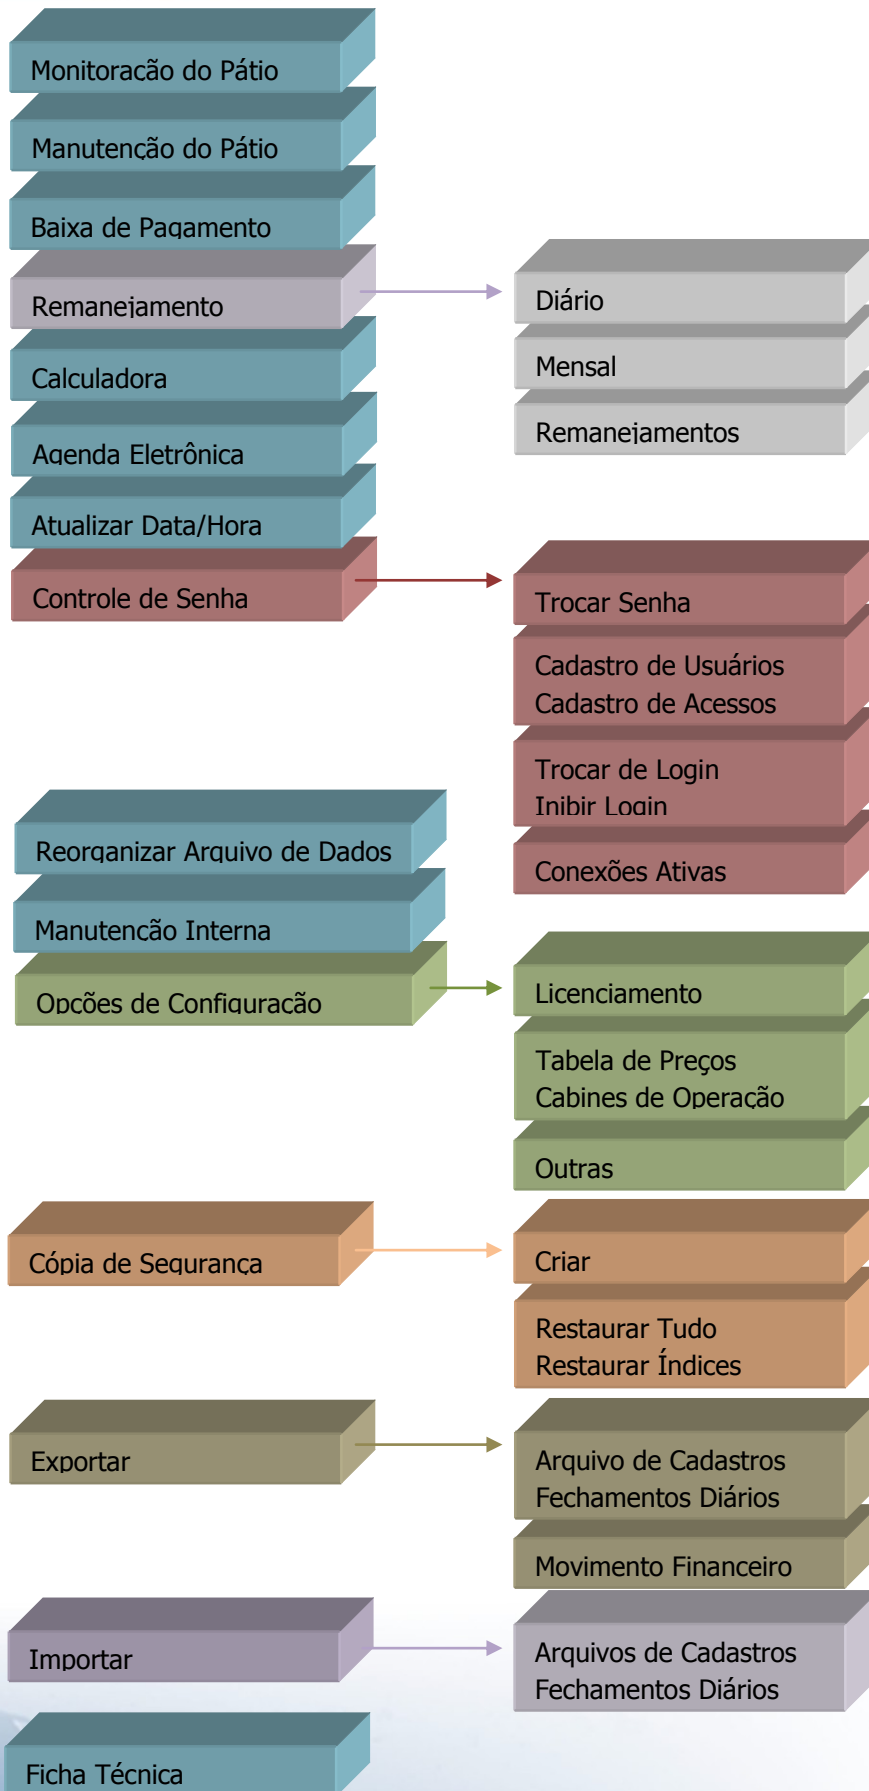

Você merece o melhor.

PARKMASTER

Sistema de Controle de Estacionamento

Estrutura do Menu

Arquivo e Ferramentas

MÓDULO ADMINISTRATIVO – MENU ARQUIVO

MÓDULO ADMINISTRATIVO – MENU FERRAMENTAS

Para mais informações envie um e-mail para: